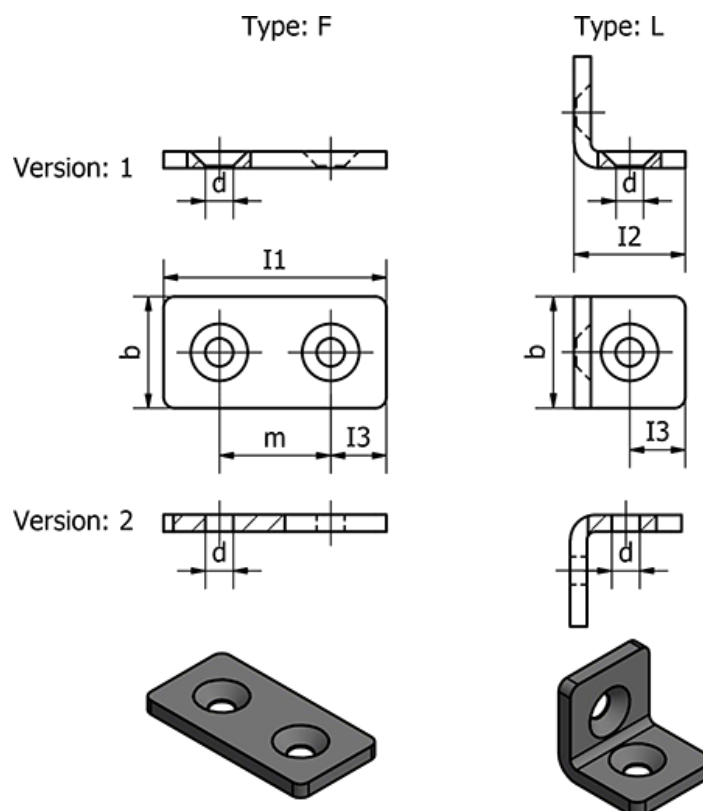

Varenummer: 209674040L2SR

Beskrivelse: E+G Vinkelbeslag til profilsystem - GN 967-40-40-L-2-SR

## Mål

b	= 40
d	= 8.3
I1	= -
I2	= 40
I3	= 20
m	= 40
s	= 5
Vægt (g)	= 107